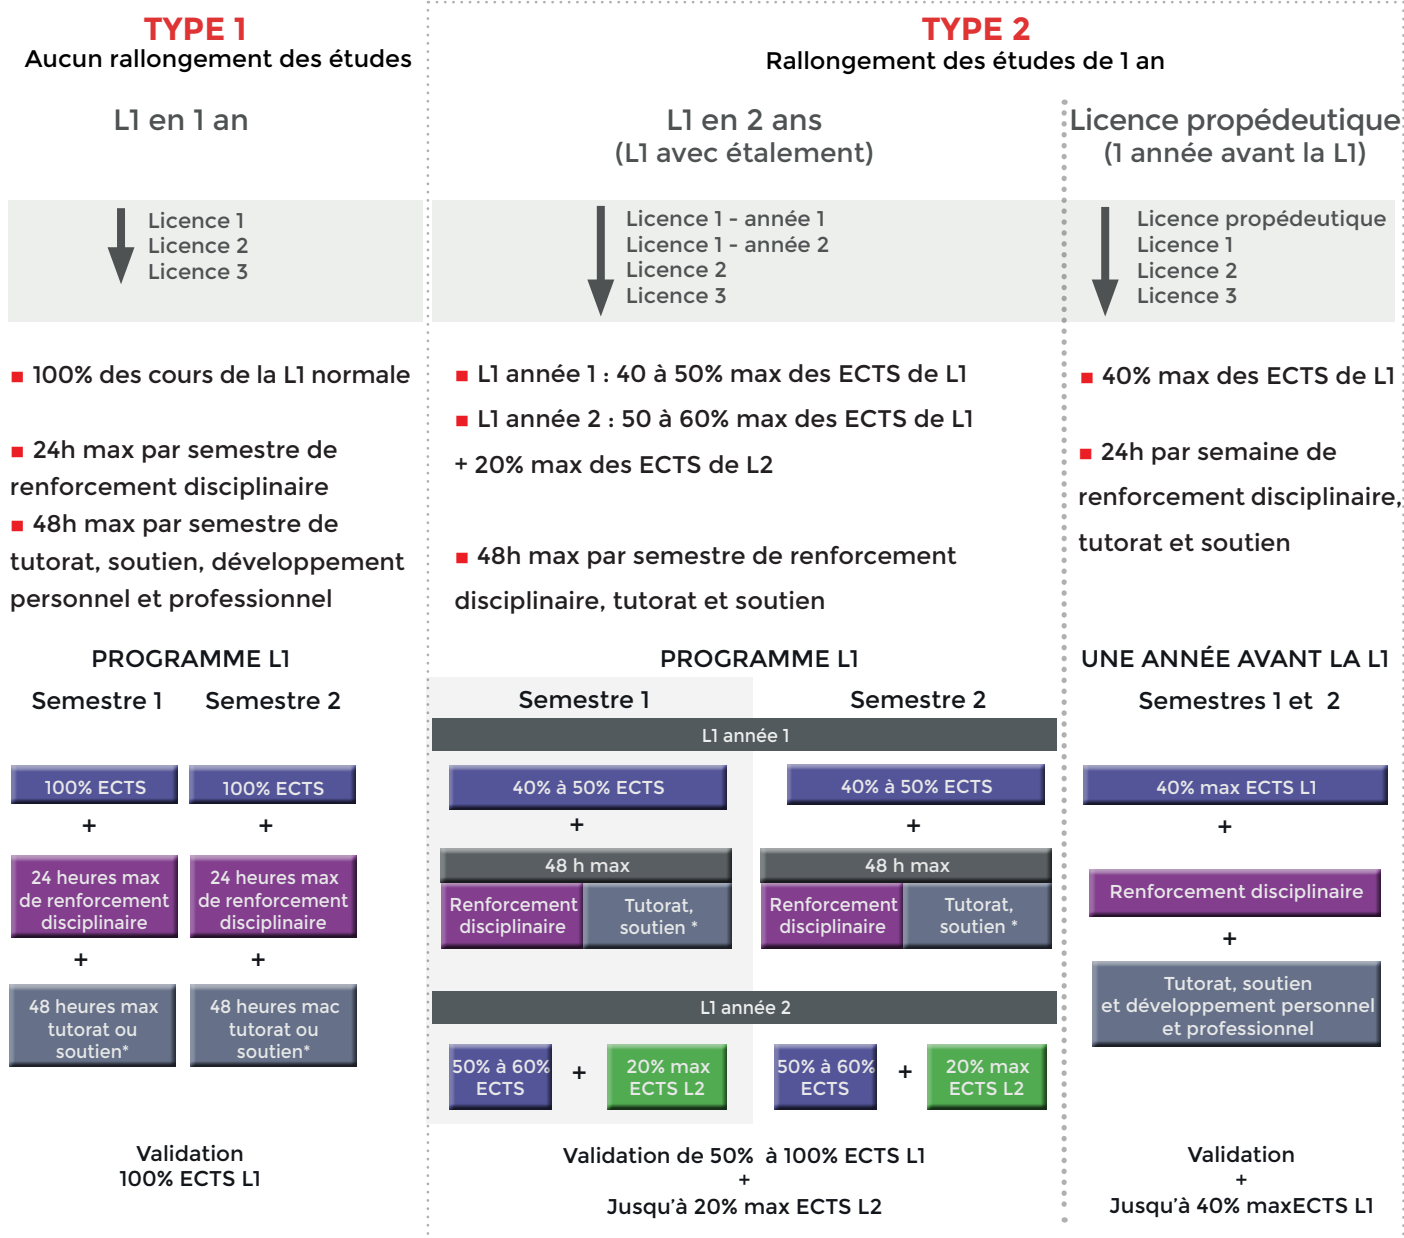

PARCOURSUP : LES RÉPONSES « OUI SI »

Vous avez une réponse « OUI SI » : l'UGA vous propose un **contrat pédagogique***. Pour être inscrit dans la formation de votre choix, vous devez l'accepter.

***Contrat pédagogique = inscription à la formation + dispositif d'aide à la réussite.**

Les différents dispositifs d'aide à la réussite

■ **Renforcement disciplinaire (ou linguistique)**
Enseignement visant l'acquisition de contenus de la formation.

■ **Tutorat**
Séance d'accompagnement individualisé ou collectif par des étudiants tuteurs.